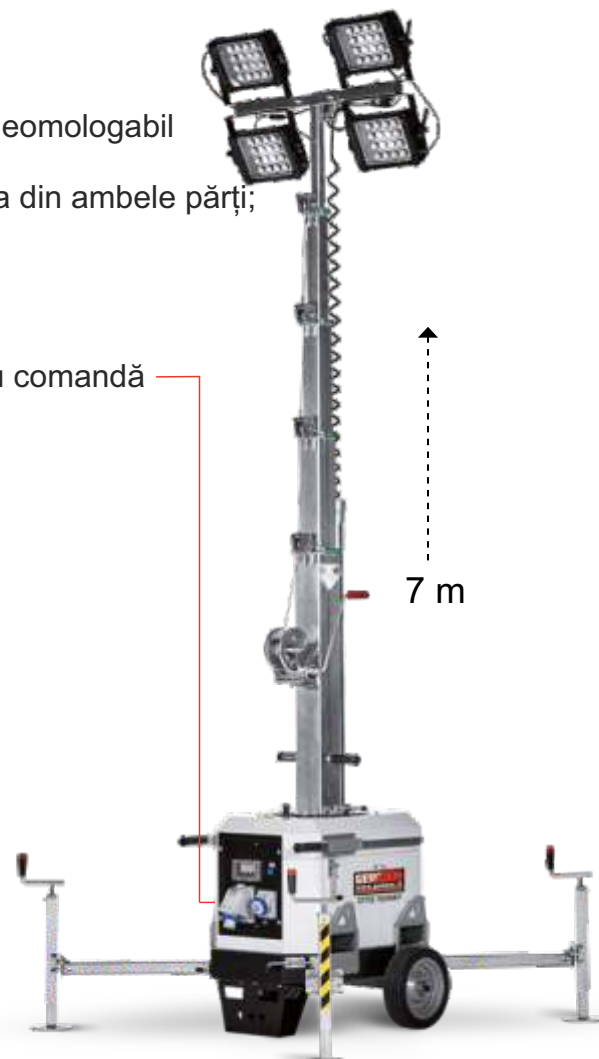

LITTLE TWINKI TM7 date tehnice

Suprafață iluminată		2.800 mp
Flux luminos		10 lm / mp
Tip lumini		MultiLED
Catarg		Manual
Proiectoare LED		4 x 160W
Lumeni		81400
Catarg		
Rotire	°	359
Înălțime maximă	m	7
Rezistență la vânt	Km/h	100
Structură		
Trailer		Kit cu două roți
Bază		Cu ghidaje pentru stivuitoare
Livrare		
Dimensiuni	mm	2.220 x 940 x 800
Greutate	Kg	235

Panou comandă